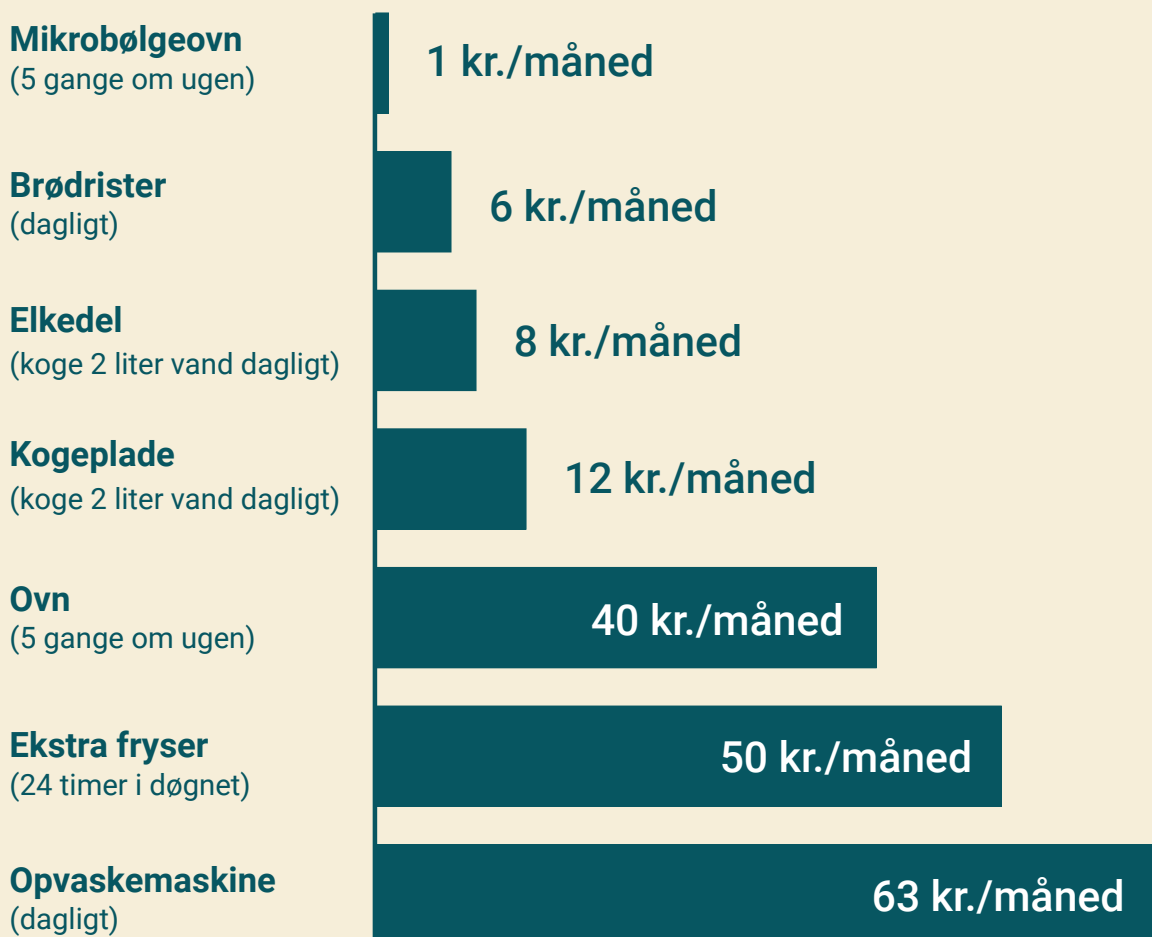

# Spar på strømmen i køkkenet

Hvor er det bedst at spare på strømmen? Måske kan du ændre vaner, og undgå de værste strømslugere. Se her eksempler på, hvad det koster at bruge forskellige apparater hver måned.